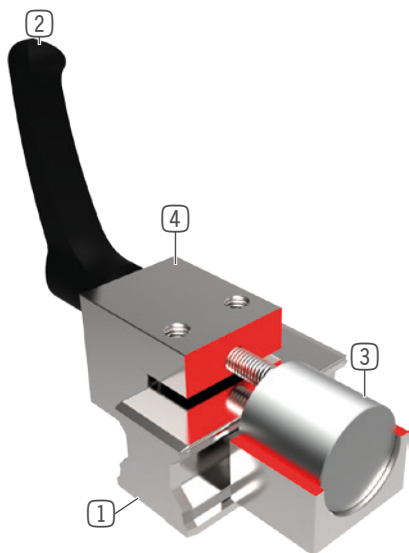

▶ LE PRODUIT ADAPTÉ À VOTRE APPLICATION

DOMAINES D'UTILISATION

- ▶ **Traverses de table et chariots**
- ▶ **Déplacement en largeur, butées**
- ▶ **Positionnement sur les appareils optiques et les tables de mesure**

AUTRES INFORMATIONS

- ▶ **Plaque d'écartement**
Selon la hauteur du chariot de guidage (mesure D), il convient de commander également une plaque d'écartement pour compenser la hauteur.
- ▶ **Modèles spéciaux sur demande p. ex.**
Actionnement par vis à six pans DIN 912
Levier de serrage prolongé
en acier inoxydable

► DÉTAIL DES AVANTAGES

- ① **Glissière profilée**
- disponible pour toutes les glissières profilées courantes
- ② **Levier de serrage en plastique**
- ajustable(se déclenche en le soulevant)
- ③ **Mors de serrage**
- le montage flottant du palier garantit une application symétrique des forces
- ④ **Boîtier**
- en acier nickelé de façon chimique

► INFORMATIONS CONCERNANT LA SÉRIE

CARACTÉRISTIQUES TECHNIQUES

Taille des rails	12-100 mm
Force de maintien	1200-2000 N
Couple du levier de serrage	4-22 Nm
Accumulateur à ressort	pas disponible
Raccordement PLUS	Non
Cycles de serrage statiques (valeur B10d)	jusqu'à 50 000
Cycles de serrage dynamiques	inapproprié
Actionnement	manuel
Température de service	-10 ... +70 [°C]