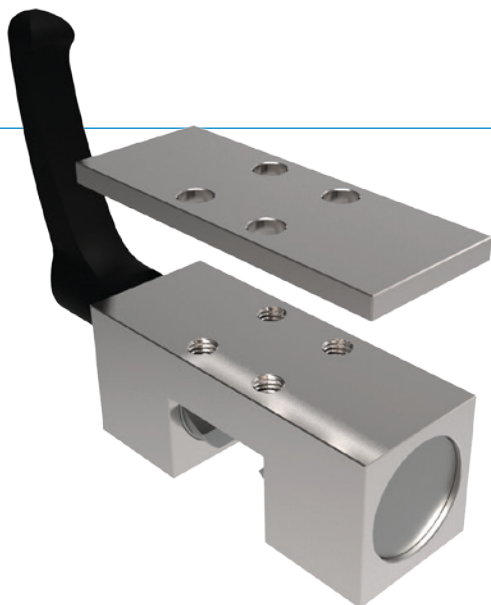

ÉLÉMENTS DE SERRAGE | MANUEL

SÉRIE HK

▶ AVANTAGES PRODUIT

- ▶ **Vaste gamme de produits**
pour toutes les glissières profilées courantes
- ▶ **Ouverture et fermeture sans outils (bistable)**
en tournant le levier de serrage
- ▶ **sans entretien**
jusqu'à 50 000 cycles de serrage statique

▶ LE PRODUIT ADAPTÉ À VOTRE APPLICATION

DOMAINES D'UTILISATION

- ▶ **Traverses de table et chariots**
- ▶ **Déplacement en largeur, butées**
- ▶ **Positionnement sur les appareils optiques et les tables de mesure**

AUTRES INFORMATIONS

- ▶ **Plaque d'écartement**
Selon la hauteur du chariot de guidage (mesure D), il convient de commander également une plaque d'écartement pour compenser la hauteur.
- ▶ **Modèles spéciaux sur demande p. ex.**
Actionnement par vis à six pans DIN 912
Levier de serrage prolongé
en acier inoxydable

► DÉTAIL DES AVANTAGES

- ① **Glissière profilée**
- disponible pour toutes les glissières profilées courantes
- ② **Levier de serrage en plastique**
- ajustable(se déclenche en le soulevant)
- ③ **Mors de serrage**
- le montage flottant du palier garantit une application symétrique des forces
- ④ **Boîtier**
- en acier nickelé de façon chimique